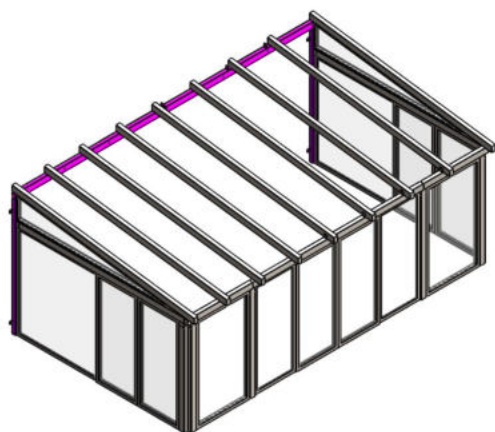

ZAHRADNÍ PERGOLY

Moderní a flexibilní technologie poskytují variabilitu a umožňují dosáhnout tvarem požadovaný vzhled zimní zahrady.

ZAHRADNÍ PERGOLY

Přední pohled

Krokev

Trámek = 2x typ krokev

Trámek bude osazen na výšku

ZAHRADNÍ PERGOLY

Masivní hliníková konstrukce pro venkovní pergolu

- povrchová úprava dle Vaší volby
- kvalitní baldachýn
- masivní spoje
- výroba a montáž
- neomezená životnost

ZAHRADNÍ PERGOLY

Propojení svislého a vodorovného ječku

ZAHRADNÍ PERGOLY

Masivní hliníková pergola z profilů 120x80x3mm pro instalaci skleněné střechy s vysokou únosností.

- zasklívací systémy rámové i bezrámové pro zakrytí svislých stěn
- vyrobeno v barvě RAL

ZAHRADNÍ PERGOLY

Pohled boční

Pohled shora

Pohled zezadu