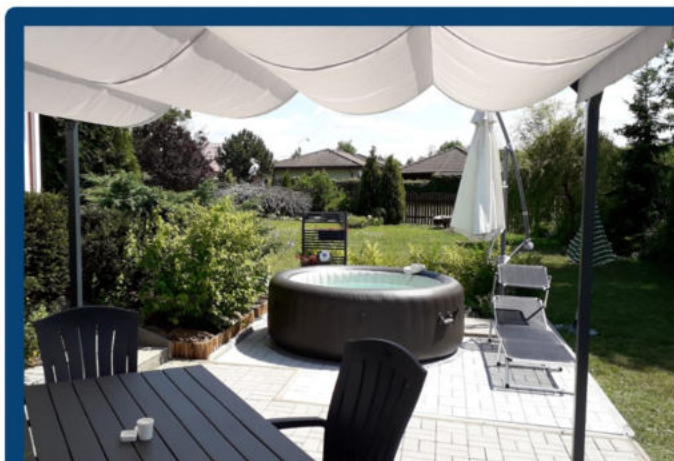

ZAHRADNÍ PERGOLY

Moderní a flexibilní technologie poskytují variabilitu a umožňují dosáhnout tvarem požadovaný vzhled zimní zahrady.

ZAHRADNÍ PERGOLY

Přední pohled

Krokev

Trámek = 2x typ krokev

Trámek bude osazen na výšku

ZAHRADNÍ PERGOLY

Masivní hliníková konstrukce pro venkovní pergolu

- povrchová úprava dle Vaší volby
- kvalitní baldachýn
- masivní spoje
- výroba a montáž
- neomezená životnost

ZAHRADNÍ PERGOLY

Propojení svislého a vodorovného ječku

ZAHRADNÍ PERGOLY

Masivní hliníková pergola z profilů 120x80x3mm pro instalaci skleněné střechy s vysokou únosností.

- zasklívací systémy rámové i bezrámové pro zakrytí svislých stěn
- vyrobeno v barvě RAL

ZAHRADNÍ PERGOLY

Pohled boční

Pohled shora

Pohled zezadu