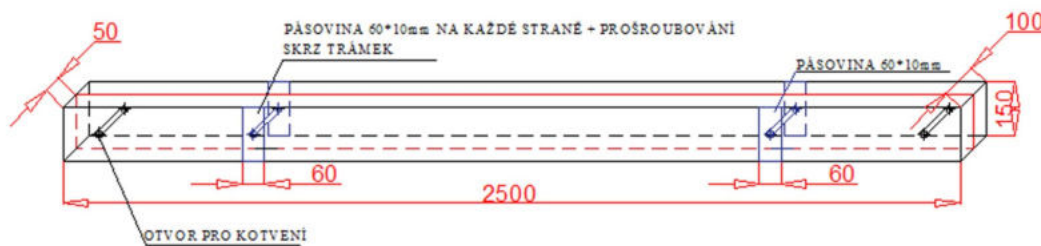

ZAHRADNÍ PERGOLY

Moderní a flexibilní technologie poskytují variabilitu a umožňují dosáhnout tvarem požadovaný vzhled zimní zahrady.

ZAHRADNÍ PERGOLY

Přední pohled

Krokev

Trámek = 2x typ krokev

Trámek bude osazen na výšku