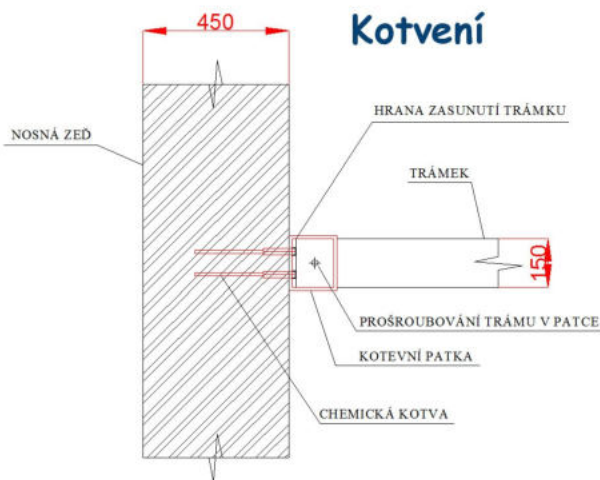

ZAHRADNÍ PERGOLY

Moderní a flexibilní technologie poskytují variabilitu a umožňují dosáhnout tvarem požadovaný vzhled zimní zahrady.

ZAHRADNÍ PERGOLY

Přední pohled

Krokev

Trámek = 2x typ krokev

Trámek bude osazen na výšku

ZAHRADNÍ PERGOLY

Masivní hliníková pergola z profilů 120x80x3mm pro instalaci skleněné střechy s vysokou únosností.

- zasklívací systémy rámové i bezrámové pro zakrytí svislých stěn
- vyrobeno v barvě RAL