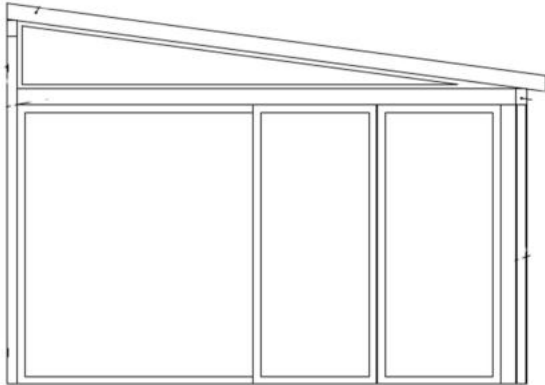

ZAHRADNÍ PERGOLY

Moderní a flexibilní technologie poskytují variabilitu a umožňují dosáhnout tvarem požadovaný vzhled zimní zahrady.

ZAHRADNÍ PERGOLY

Přední pohled

Krokev

Trámek = 2x typ krokev

Trámek bude osazen na výšku

ZAHRADNÍ PERGOLY

Masivní hliníková pergola z profilů 120x80x3mm pro instalaci skleněné střechy s vysokou únosností.

- zasklívací systémy rámové i bezrámové pro zakrytí svislých stěn
- vyrobeno v barvě RAL

ZAHRADNÍ PERGOLY

Pohled boční

Pohled shora

Pohled zezadu