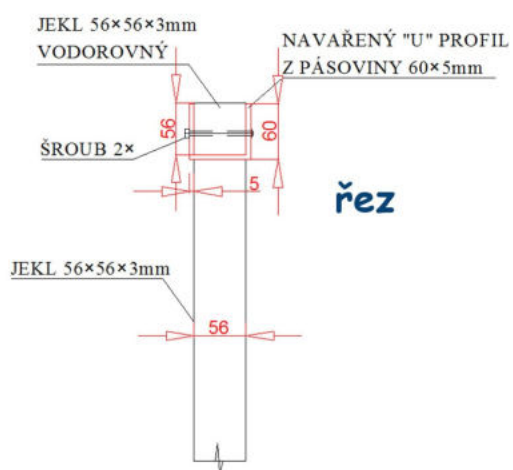

ZAHRADNÍ PERGOLY

Masivní hliníková pergola z profilů 120x80x3mm pro instalaci skleněné střechy s vysokou únosností.

- zasklívací systémy rámové i bezrámové pro zakrytí svislých stěn
- vyrobeno v barvě RAL