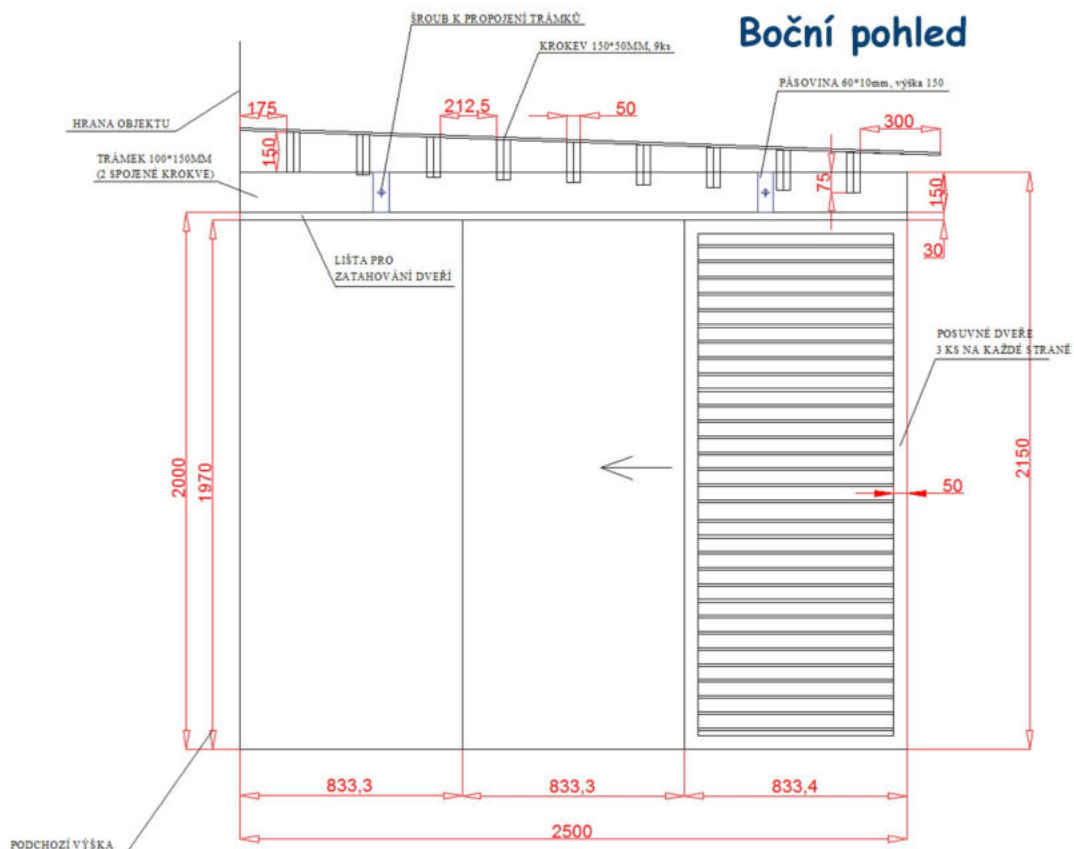

ZAHRADNÍ PERGOLY

Moderní a flexibilní technologie poskytují variabilitu a umožňují dosáhnout tvarem požadovaný vzhled zimní zahrady.

ZAHRADNÍ PERGOLY

Přední pohled

Krokev

Trámek = 2x typ krokev

Trámek bude osazen na výšku

ZAHRADNÍ PERGOLY

Masivní hliníková pergola z profilů 120x80x3mm pro instalaci skleněné střechy s vysokou únosností.

- zasklívací systémy rámové i bezrámové pro zakrytí svislých stěn
- vyrobeno v barvě RAL