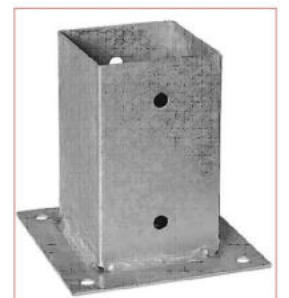

ZAHRADNÍ PERGOLY

Moderní a flexibilní technologie poskytují variabilitu a umožňují dosáhnout tvarem požadovaný vzhled zimní zahrady.

ZAHRADNÍ PERGOLY

Přední pohled

Krokev

Trámek = 2x typ krokev

Trámek bude osazen na výšku

ZAHRADNÍ PERGOLY

Masivní hliníková konstrukce pro venkovní pergolu

- povrchová úprava dle Vaší volby
- kvalitní baldachýn
- masivní spoje
- výroba a montáž
- neomezená životnost

ZAHRADNÍ PERGOLY

Propojení svislého a vodorovného ječku

ZAHRADNÍ PERGOLY

Masivní hliníková pergola z profilů 120x80x3mm pro instalaci skleněné střechy s vysokou únosností.

- zasklívací systémy rámové i bezrámové pro zakrytí svislých stěn
- vyrobeno v barvě RAL