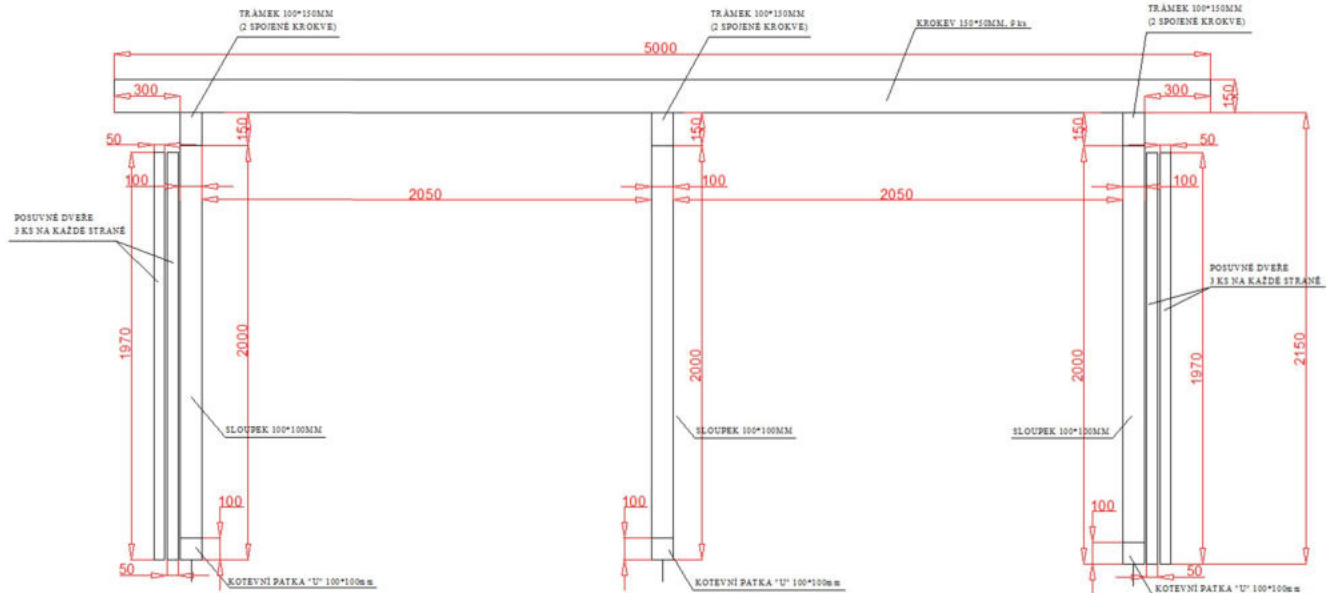

ZAHRADNÍ PERGOLY

Moderní a flexibilní technologie poskytují variabilitu a umožňují dosáhnout tvarem požadovaný vzhled zimní zahrady.

ZAHRADNÍ PERGOLY

Přední pohled

Krokev

Trámek = 2x typ krokev

Trámek bude osazen na výšku

ZAHRADNÍ PERGOLY

Masivní hliníková pergola z profilů 120x80x3mm pro instalaci skleněné střechy s vysokou únosností.

- zasklívací systémy rámové i bezrámové pro zakrytí svislých stěn
- vyrobeno v barvě RAL