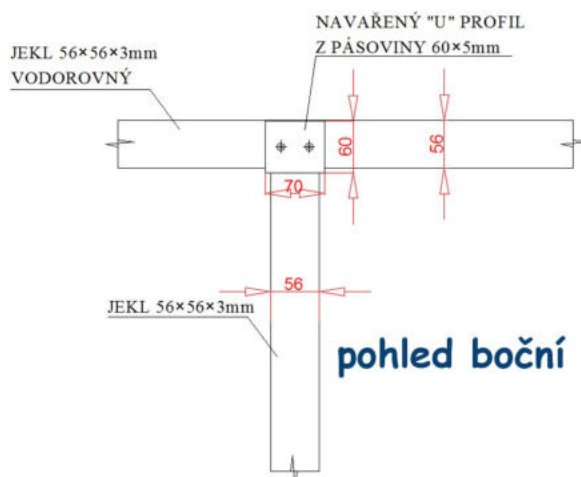

ZAHRADNÍ PERGOLY

Masivní hliníková pergola z profilů 120x80x3mm pro instalaci skleněné střechy s vysokou únosností.

- zasklívací systémy rámové i bezrámové pro zakrytí svislých stěn
- vyrobeno v barvě RAL