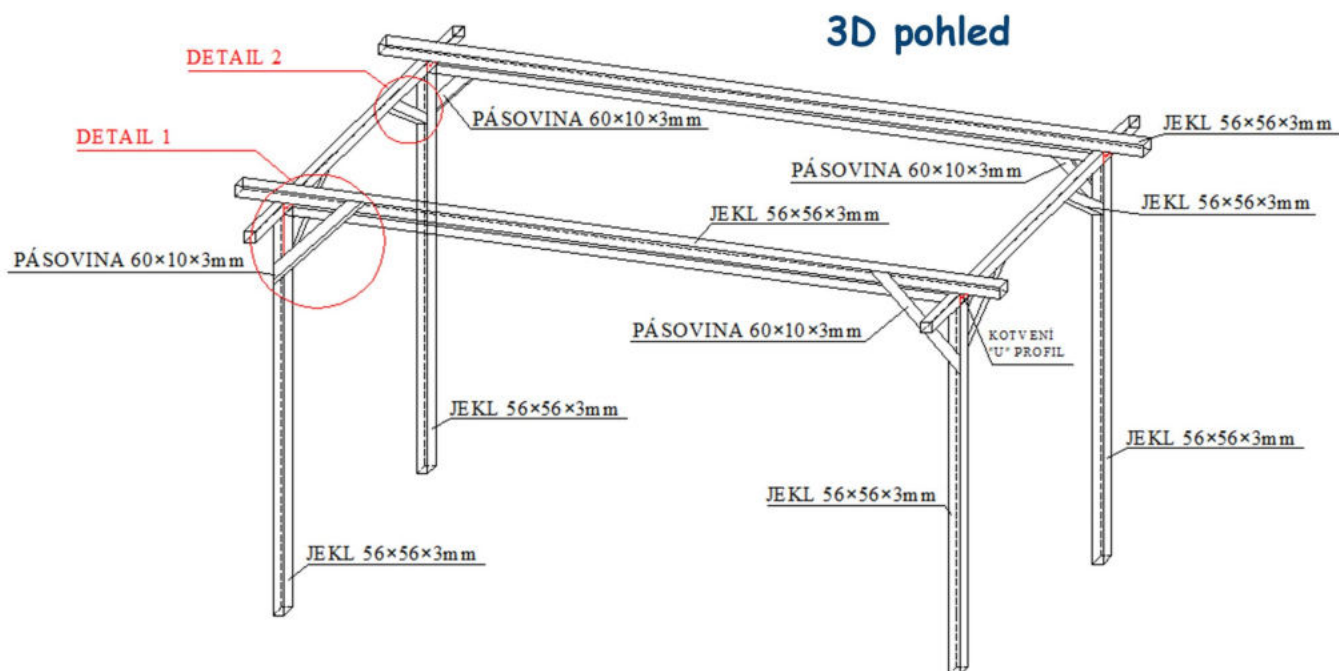

ZAHRADNÍ PERGOLY

Masivní hliníková konstrukce pro venkovní pergolu

- povrchová úprava dle Vaší volby
- kvalitní baldachýn
- masivní spoje
- výroba a montáž
- neomezená životnost