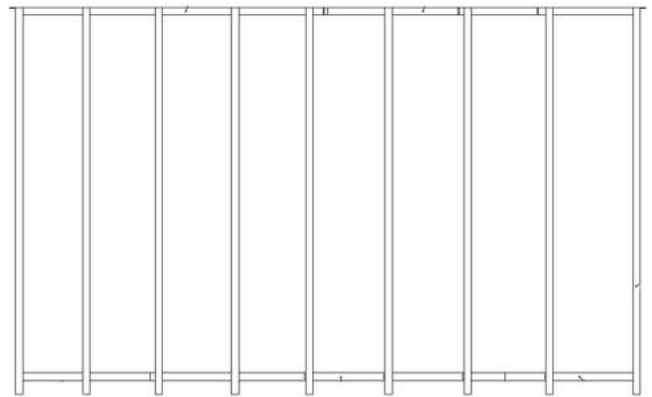

ZAHRADNÍ PERGOLY

Moderní a flexibilní technologie poskytují variabilitu a umožňují dosáhnout tvarem požadovaný vzhled zimní zahrady.

ZAHRADNÍ PERGOLY

Přední pohled

Krokev

Trámek = 2x typ krokev

Trámek bude osazen na výšku

ZAHRADNÍ PERGOLY

Masivní hliníková pergola z profilů 120x80x3mm pro instalaci skleněné střechy s vysokou únosností.

- zasklívací systémy rámové i bezrámové pro zakrytí svislých stěn
- vyrobeno v barvě RAL

ZAHRADNÍ PERGOLY

Pohled boční

Pohled shora

Pohled zezadu