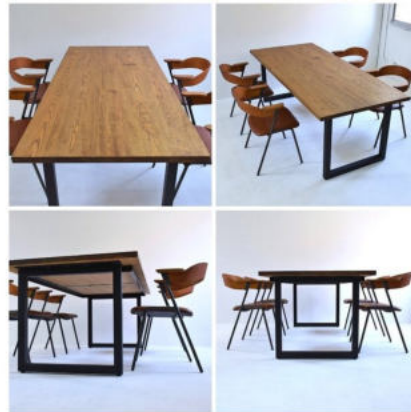

STOLY HLINÍKOVÁ KONSTRUKCE

Konstrukce z hliníkových profilů v barvě RAL
Vrchní deska - buk, dub, ořech, olše
Rozměry dle zadání, volitelné

Stabilní masivní hliníková konstrukce

STOLY HLINÍKOVÁ KONSTRUKCE

Stoly se skleněnou konstrukcí