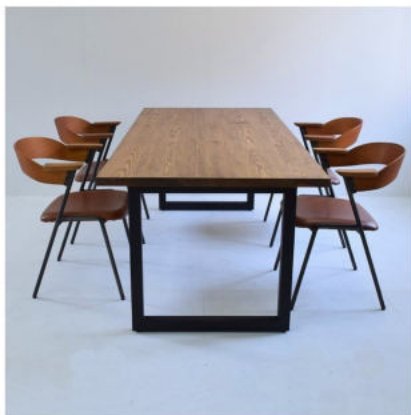

STOLY HLINÍKOVÁ KONSTRUKCE

Konstrukce z hliníkových profilů v barvě RAL
Vrchní deska - buk, dub, ořech, olše
Rozměry dle zadání, volitelné

Stabilní masivní hliníková konstrukce

STOLY HLINÍKOVÁ KONSTRUKCE

Stoly se skleněnou konstrukcí