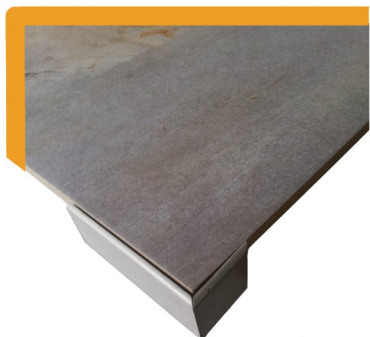

OKAPNÍ PROFIL

Hliníkový okapnicový profil pod dlažbu - délky profilů 6 m.

- příznivá cena, profesionální design
- barvy dle RAL
- žádné spoje a tuhost profilu, kotvení z čela balkonu
- odvodnění vody
- zábrana proti pronikání vody pod dlažbu
- ochrana čela balkonu

Jednoduchá tvorba rohů, kdy je potřeba pokosová pila, úhelník a nýtovací kleště.

OKAPNÍ PROFIL

Hliníkový profil speciálně vyvinut pro co nejmenší roztažnost. Případná roztažnost při změně teplot je absorbována v dilatačních spojích. Při montáži je možné použít jako další dilataci textilní pásku nebo butilovou pásku.