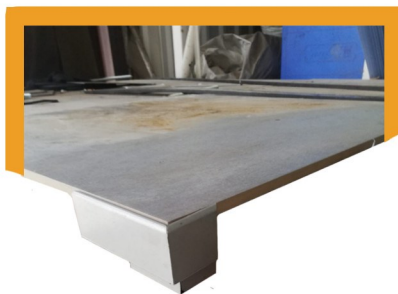

OKAPNÍ PROFIL

Hliníkový okapnicový profil pod dlažbu - délky profilů 6 m.

- příznivá cena, profesionální design
- barvy dle RAL
- žádné spoje a tuhost profilu, kotvení z čela balkonu
- odvodnění vody
- zábrana proti pronikání vody pod dlažbu
- ochrana čela balkonu

Jednoduchá tvorba rohů, kdy je potřeba pokosová pila, úhelník a nýtovací kleště.

OKAPNÍ PROFIL

Hliníkový profil speciálně vyvinut pro co nejmenší roztažnost. Případná roztažnost při změně teplot je absorbována v dilatačních spojích. Při montáži je možné použít jako další dilataci textilní pásku nebo butilovou pásku.