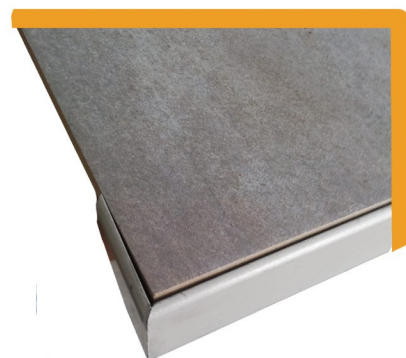

OKAPNÍ PROFIL

Hliníkový okapnicový profil pod dlažbu - délky profilů 6 m.

- příznivá cena, profesionální design
- barvy dle RAL
- žádné spoje a tuhost profilu, kotvení z čela balkonu
- odvodnění vody
- zábrana proti pronikání vody pod dlažbu
- ochrana čela balkonu

Jednoduchá tvorba rohů, kdy je potřeba pokosová pila, úhelník a nýtovací kleště.

OKAPNÍ PROFIL

Hliníkový profil speciálně vyvinut pro co nejmenší roztažnost. Případná roztažnost při změně teplot je absorbována v dilatačních spojích. Při montáži je možné použít jako další dilataci textilní pásku nebo butilovou pásku.