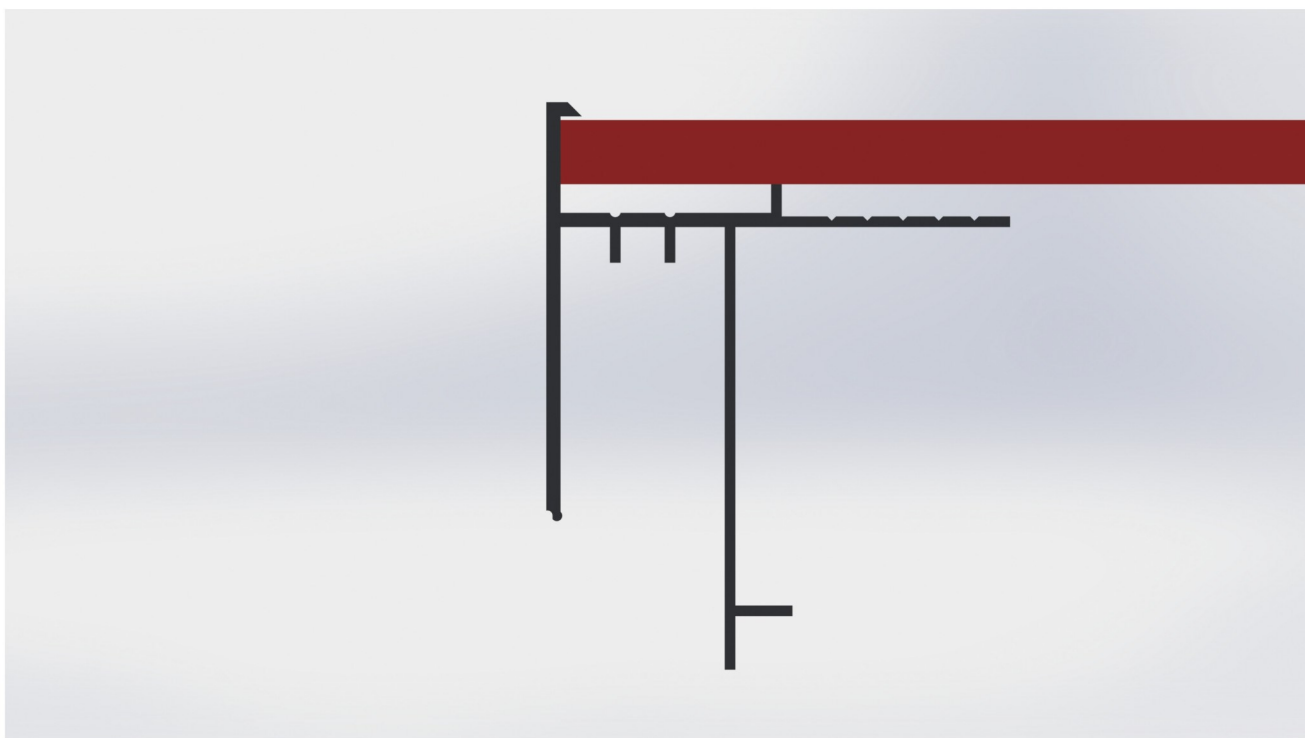

OKAPNÍ PROFIL

Hliníkový okapnicový profil pod dlažbu - délky profilů 6 m.

- příznivá cena, profesionální design
- barvy dle RAL
- žádné spoje a tuhost profilu, kotvení z čela balkonu
- odvodnění vody
- zábrana proti pronikání vody pod dlažbu
- ochrana čela balkonu

Jednoduchá tvorba rohů, kdy je potřeba pokosová pila, úhelník a nýtovací kleště.

OKAPNÍ PROFIL

Hliníkový profil speciálně vyvinut pro co nejmenší roztažnost. Případná roztažnost při změně teplot je absorbována v dilatačních spojích. Při montáži je možné použít jako další dilataci textilní pásku nebo butilovou pásku.