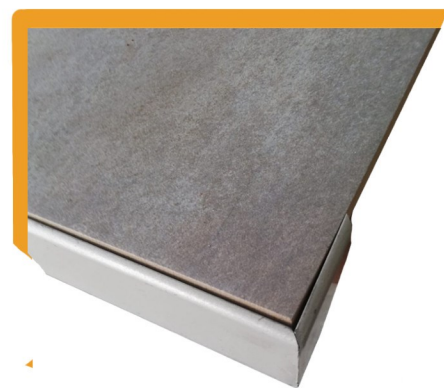

OKAPNÍ PROFIL

Hliníkový okapnicový profil pod dlažbu - délky profilů 6 m.

- příznivá cena, profesionální design
- barvy dle RAL
- žádné spoje a tuhost profilu, kotvení z čela balkonu
- odvodnění vody
- zábrana proti pronikání vody pod dlažbu
- ochrana čela balkonu

Jednoduchá tvorba rohů, kdy je potřeba pokosová pila, úhelník a nýtovací kleště.

OKAPNÍ PROFIL

Hliníkový profil speciálně vyvinut pro co nejmenší roztažnost. Případná roztažnost při změně teplot je absorbována v dilatačních spojích. Při montáži je možné použít jako další dilataci textilní pásku nebo butilovou pásku.