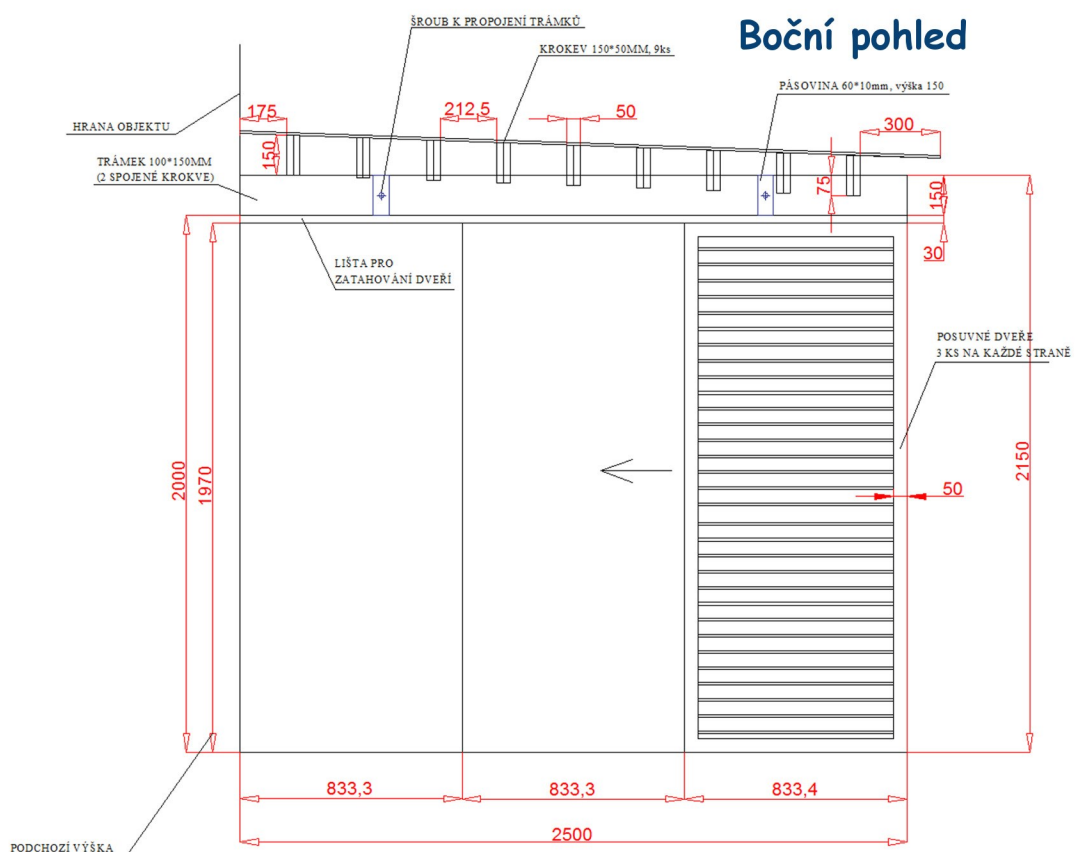

ZAHRADNÍ PERGOLY

Moderní a flexibilní technologie poskytují variabilitu a umožňují dosáhnout tvarem požadovaný vzhled zimní zahrady.

ZAHRADNÍ PERGOLY

Přední pohled

Krokev

Trámek = 2x typ krokev

Trámek bude osazen na výšku

ZAHRADNÍ PERGOLY

Masivní hliníková pergola z profilů 120x80x3mm pro instalaci skleněné střechy s vysokou únosností.

- zasklívací systémy rámové i bezrámové pro zakrytí svislých stěn
- vyrobeno v barvě RAL