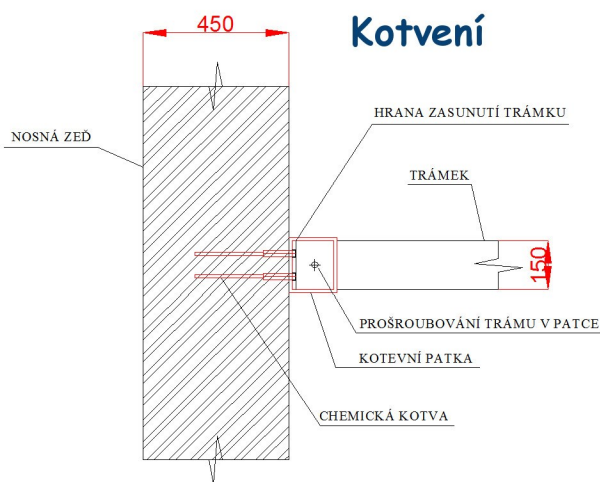

ZAHRADNÍ PERGOLY

Moderní a flexibilní technologie poskytují variabilitu a umožňují dosáhnout tvarem požadovaný vzhled zimní zahrady.

ZAHRADNÍ PERGOLY

Přední pohled

Krokev

Trámek = 2x typ krokev

Trámek bude osazen na výšku