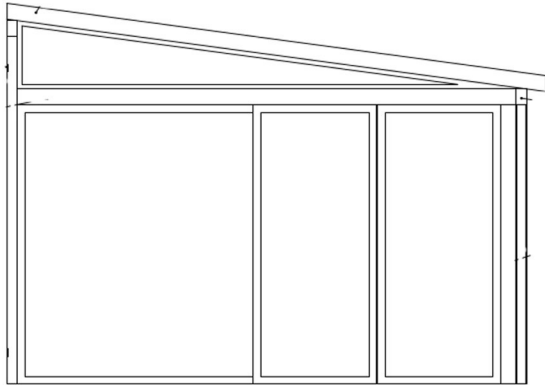

ZAHRADNÍ PERGOLY

Moderní a flexibilní technologie poskytují variabilitu a umožňují dosáhnout tvarem požadovaný vzhled zimní zahrady.

ZAHRADNÍ PERGOLY

Přední pohled

Krokev

Trámek = 2x typ krokev

Trámek bude osazen na výšku

ZAHRADNÍ PERGOLY

Masivní hliníková pergola z profilů 120x80x3mm pro instalaci skleněné střechy s vysokou únosností.

- zasklívací systémy rámové i bezrámové pro zakrytí svislých stěn
- vyrobeno v barvě RAL

ZAHRADNÍ PERGOLY

Pohled boční

Pohled shora

Pohled zezadu