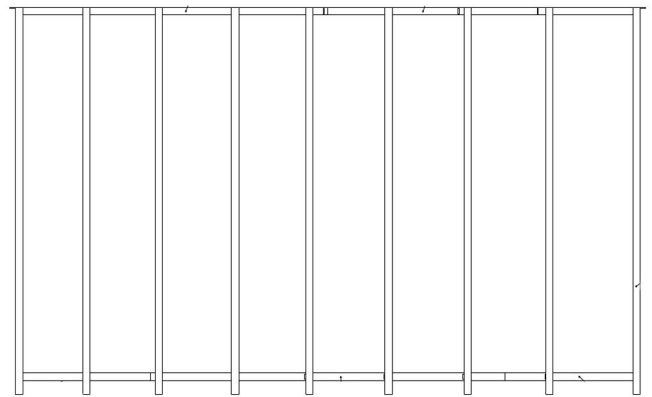

ZAHRADNÍ PERGOLY

Moderní a flexibilní technologie poskytují variabilitu a umožňují dosáhnout tvarem požadovaný vzhled zimní zahrady.

ZAHRADNÍ PERGOLY

Přední pohled

Krokev

Trámek = 2x typ krokev

Trámek bude osazen na výšku

ZAHRADNÍ PERGOLY

Masivní hliníková pergola z profilů 120x80x3mm pro instalaci skleněné střechy s vysokou únosností.

- zasklívací systémy rámové i bezrámové pro zakrytí svislých stěn
- vyrobeno v barvě RAL

ZAHRADNÍ PERGOLY

Pohled boční

Pohled shora

Pohled zezadu