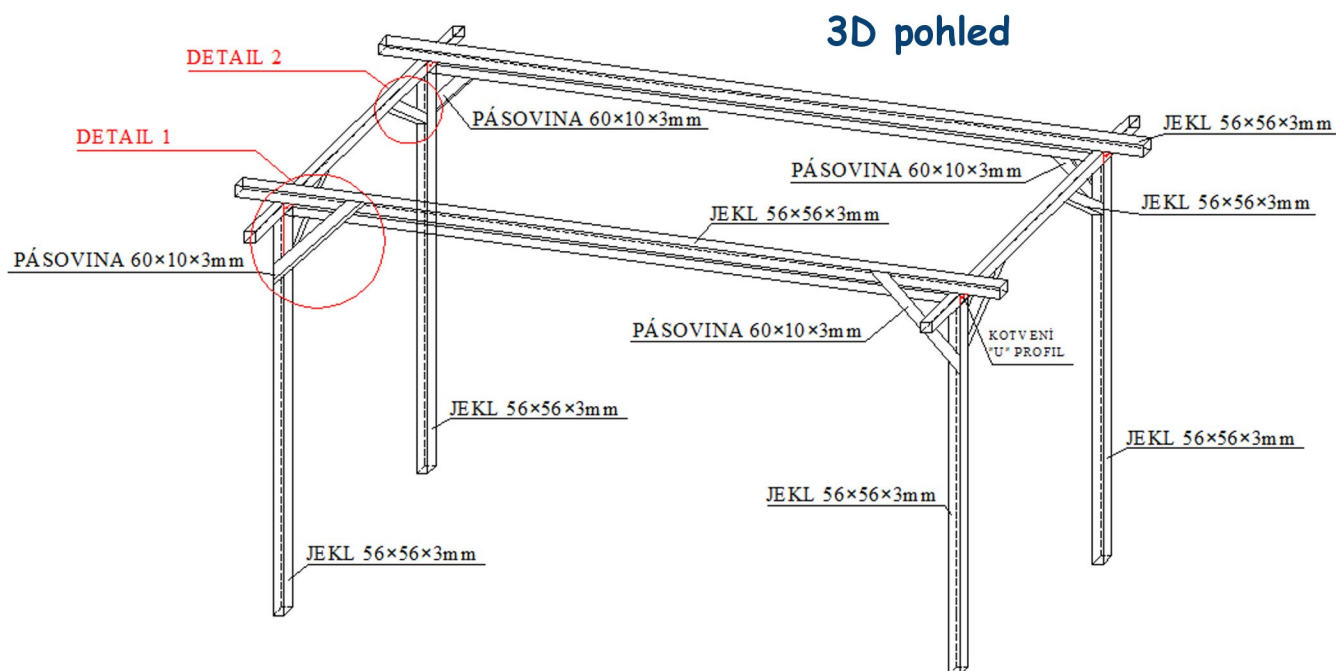

ZAHRADNÍ PERGOLY

Masivní hliníková konstrukce pro venkovní pergolu

- povrchová úprava dle Vaší volby
- kvalitní baldachýn
- masivní spoje
- výroba a montáž
- neomezená životnost