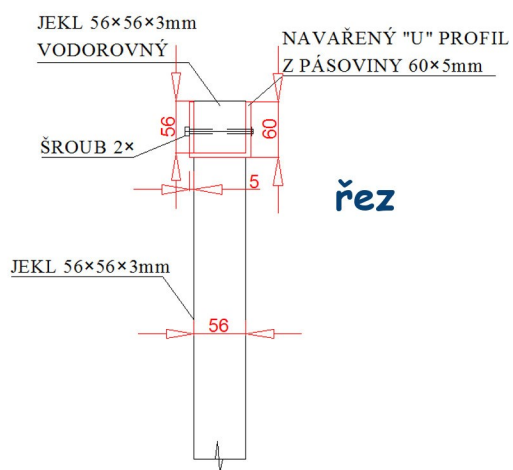

ZAHRADNÍ PERGOLY

Masivní hliníková pergola z profilů 120x80x3mm pro instalaci skleněné střechy s vysokou únosností.

- zasklívací systémy rámové i bezrámové pro zakrytí svislých stěn
- vyrobeno v barvě RAL