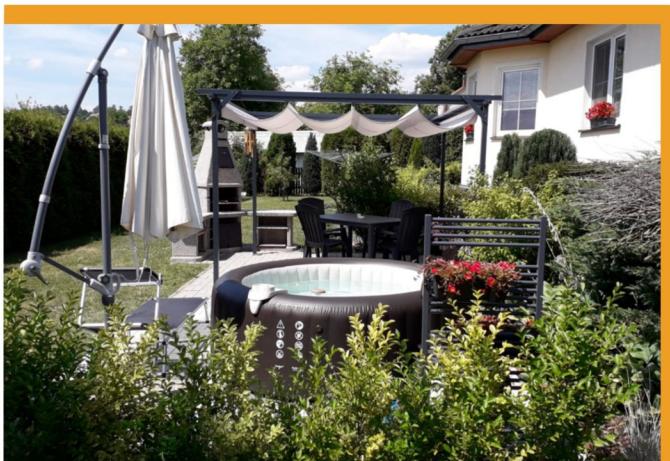

ZAHRADNÍ PERGOLY

Moderní a flexibilní technologie poskytují variabilitu a umožňují dosáhnout tvarem požadovaný vzhled zimní zahrady.

ZAHRADNÍ PERGOLY

Přední pohled

Krokev

Trámek = 2x typ krokev

Trámek bude osazen na výšku

ZAHRADNÍ PERGOLY

Masivní hliníková konstrukce pro venkovní pergolu

- povrchová úprava dle Vaší volby
- kvalitní baldachýn
- masivní spoje
- výroba a montáž
- neomezená životnost

ZAHRADNÍ PERGOLY

Propojení svislého a vodorovného jevlu

ZAHRADNÍ PERGOLY

Masivní hliníková pergola z profilů 120x80x3mm pro instalaci skleněné střechy s vysokou únosností.

- zasklívací systémy rámové i bezrámové pro zakrytí svislých stěn
- vyrobeno v barvě RAL

ZAHRADNÍ PERGOLY

Pohled boční

Pohled shora

Pohled zezadu