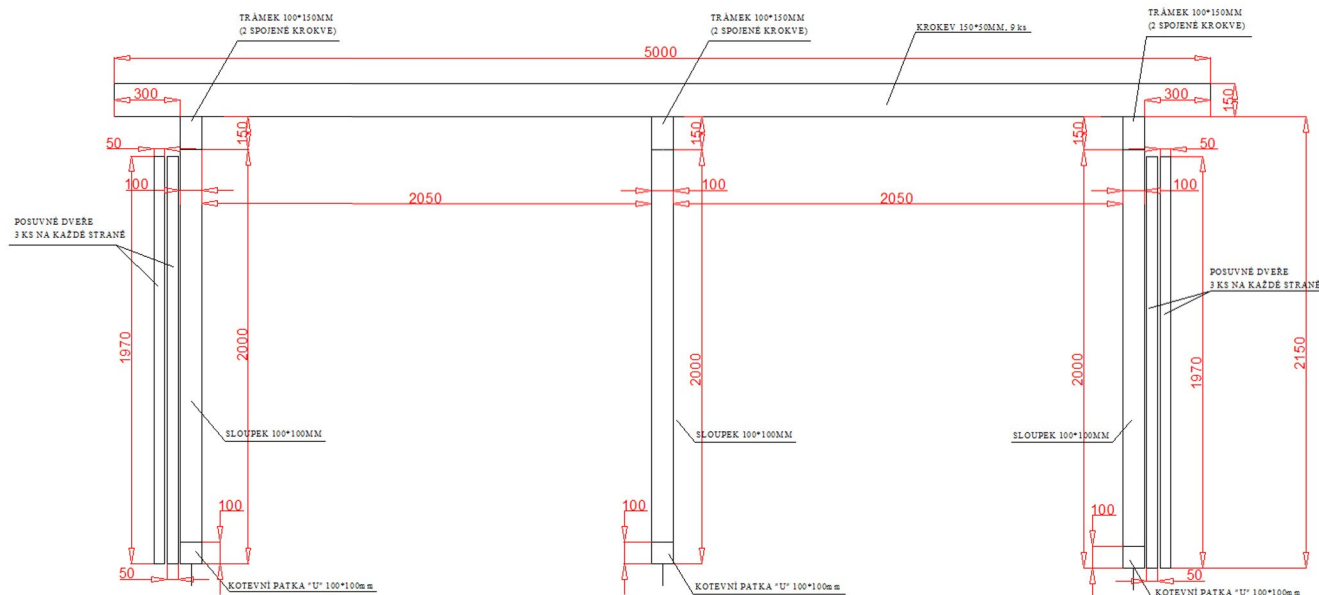

ZAHRADNÍ PERGOLY

Moderní a flexibilní technologie poskytují variabilitu a umožňují dosáhnout tvarem požadovaný vzhled zimní zahrady.

ZAHRADNÍ PERGOLY

Přední pohled

Krokev

Trámek = 2x typ krokev

Trámek bude osazen na výšku

ZAHRADNÍ PERGOLY

Masivní hliníková pergola z profilů 120x80x3mm pro instalaci skleněné střechy s vysokou únosností.

- zasklívací systémy rámové i bezrámové pro zakrytí svislých stěn
- vyrobeno v barvě RAL