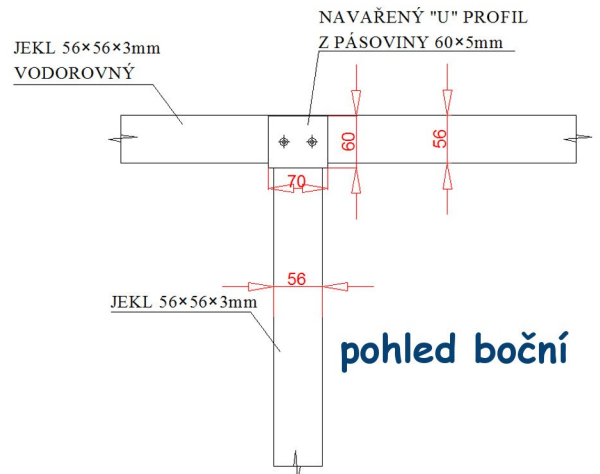

ZAHRADNÍ PERGOLY

Masivní hliníková pergola z profilů 120x80x3mm pro instalaci skleněné střechy s vysokou únosností.

- zasklívací systémy rámové i bezrámové pro zakrytí svislých stěn
- vyrobeno v barvě RAL