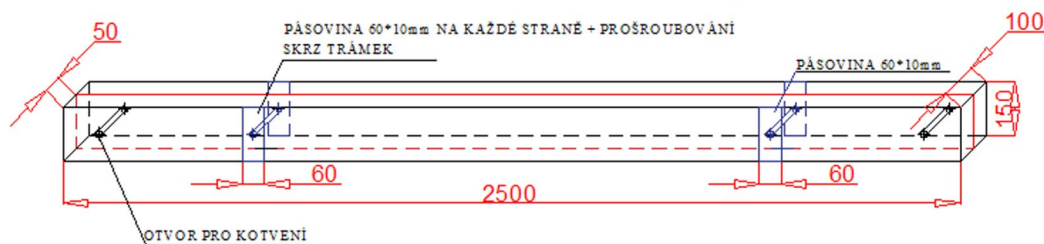

ZAHRADNÍ PERGOLY

Moderní a flexibilní technologie poskytují variabilitu a umožňují dosáhnout tvarem požadovaný vzhled zimní zahrady.

ZAHRADNÍ PERGOLY

Přední pohled

Krokev

Trámek = 2x typ krokev

Trámek bude osazen na výšku