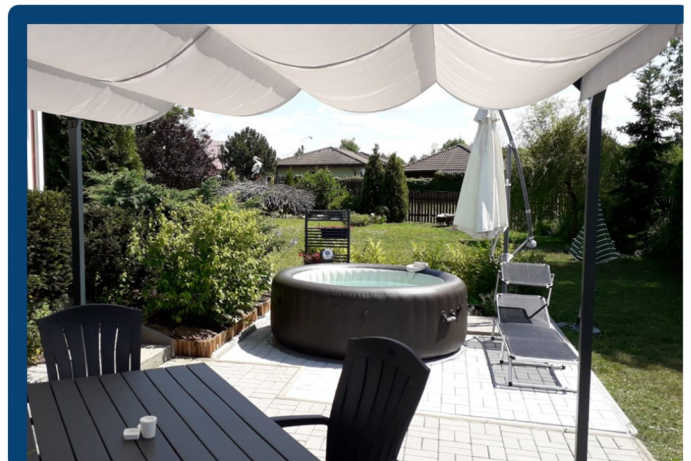

ZAHRADNÍ PERGOLY

Moderní a flexibilní technologie poskytují variabilitu a umožňují dosáhnout tvarem požadovaný vzhled zimní zahrady.

ZAHRADNÍ PERGOLY

Přední pohled

Krokev

Trámek = 2x typ krokev

Trámek bude osazen na výšku

ZAHRADNÍ PERGOLY

Masivní hliníková konstrukce pro venkovní pergolu

- povrchová úprava dle Vaší volby
- kvalitní baldachýn
- masivní spoje
- výroba a montáž
- neomezená životnost

ZAHRADNÍ PERGOLY

Propojení svislého a vodorovného jevlu

ZAHRADNÍ PERGOLY

Masivní hliníková pergola z profilů 120x80x3mm pro instalaci skleněné střechy s vysokou únosností.

- zasklívací systémy rámové i bezrámové pro zakrytí svislých stěn
- vyrobeno v barvě RAL

ZAHRADNÍ PERGOLY

Pohled boční

Pohled shora

Pohled zezadu