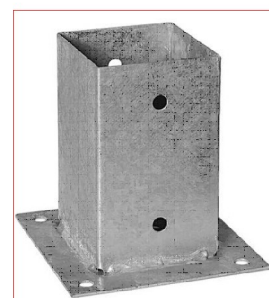

ZAHRADNÍ PERGOLY

Moderní a flexibilní technologie poskytují variabilitu a umožňují dosáhnout tvarem požadovaný vzhled zimní zahrady.

ZAHRADNÍ PERGOLY

Přední pohled

Krokev

Trámek = 2x typ krokev

Trámek bude osazen na výšku

ZAHRADNÍ PERGOLY

Masivní hliníková pergola z profilů 120x80x3mm pro instalaci skleněné střechy s vysokou únosností.

- zasklívací systémy rámové i bezrámové pro zakrytí svislých stěn
- vyrobeno v barvě RAL