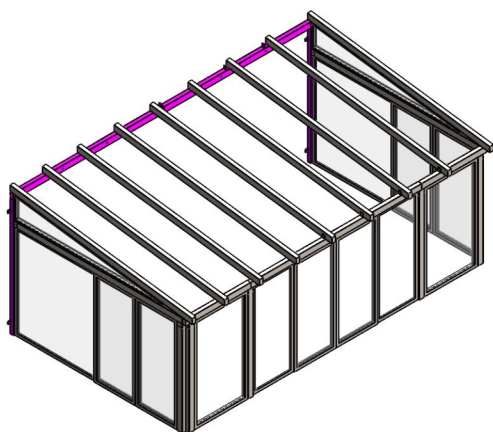

ZAHRADNÍ PERGOLY

Moderní a flexibilní technologie poskytují variabilitu a umožňují dosáhnout tvarem požadovaný vzhled zimní zahrady.

ZAHRADNÍ PERGOLY

Přední pohled

Krokev

Trámek = 2x typ krokev

Trámek bude osazen na výšku

ZAHRADNÍ PERGOLY

Masivní hliníková konstrukce pro venkovní pergolu

- povrchová úprava dle Vaší volby
- kvalitní baldachýn
- masivní spoje
- výroba a montáž
- neomezená životnost

ZAHRADNÍ PERGOLY

Propojení svislého a vodorovného jevlu

ZAHRADNÍ PERGOLY

Masivní hliníková pergola z profilů 120x80x3mm pro instalaci skleněné střechy s vysokou únosností.

- zasklívací systémy rámové i bezrámové pro zakrytí svislých stěn
- vyrobeno v barvě RAL

ZAHRADNÍ PERGOLY

Pohled boční

Pohled shora

Pohled zezadu