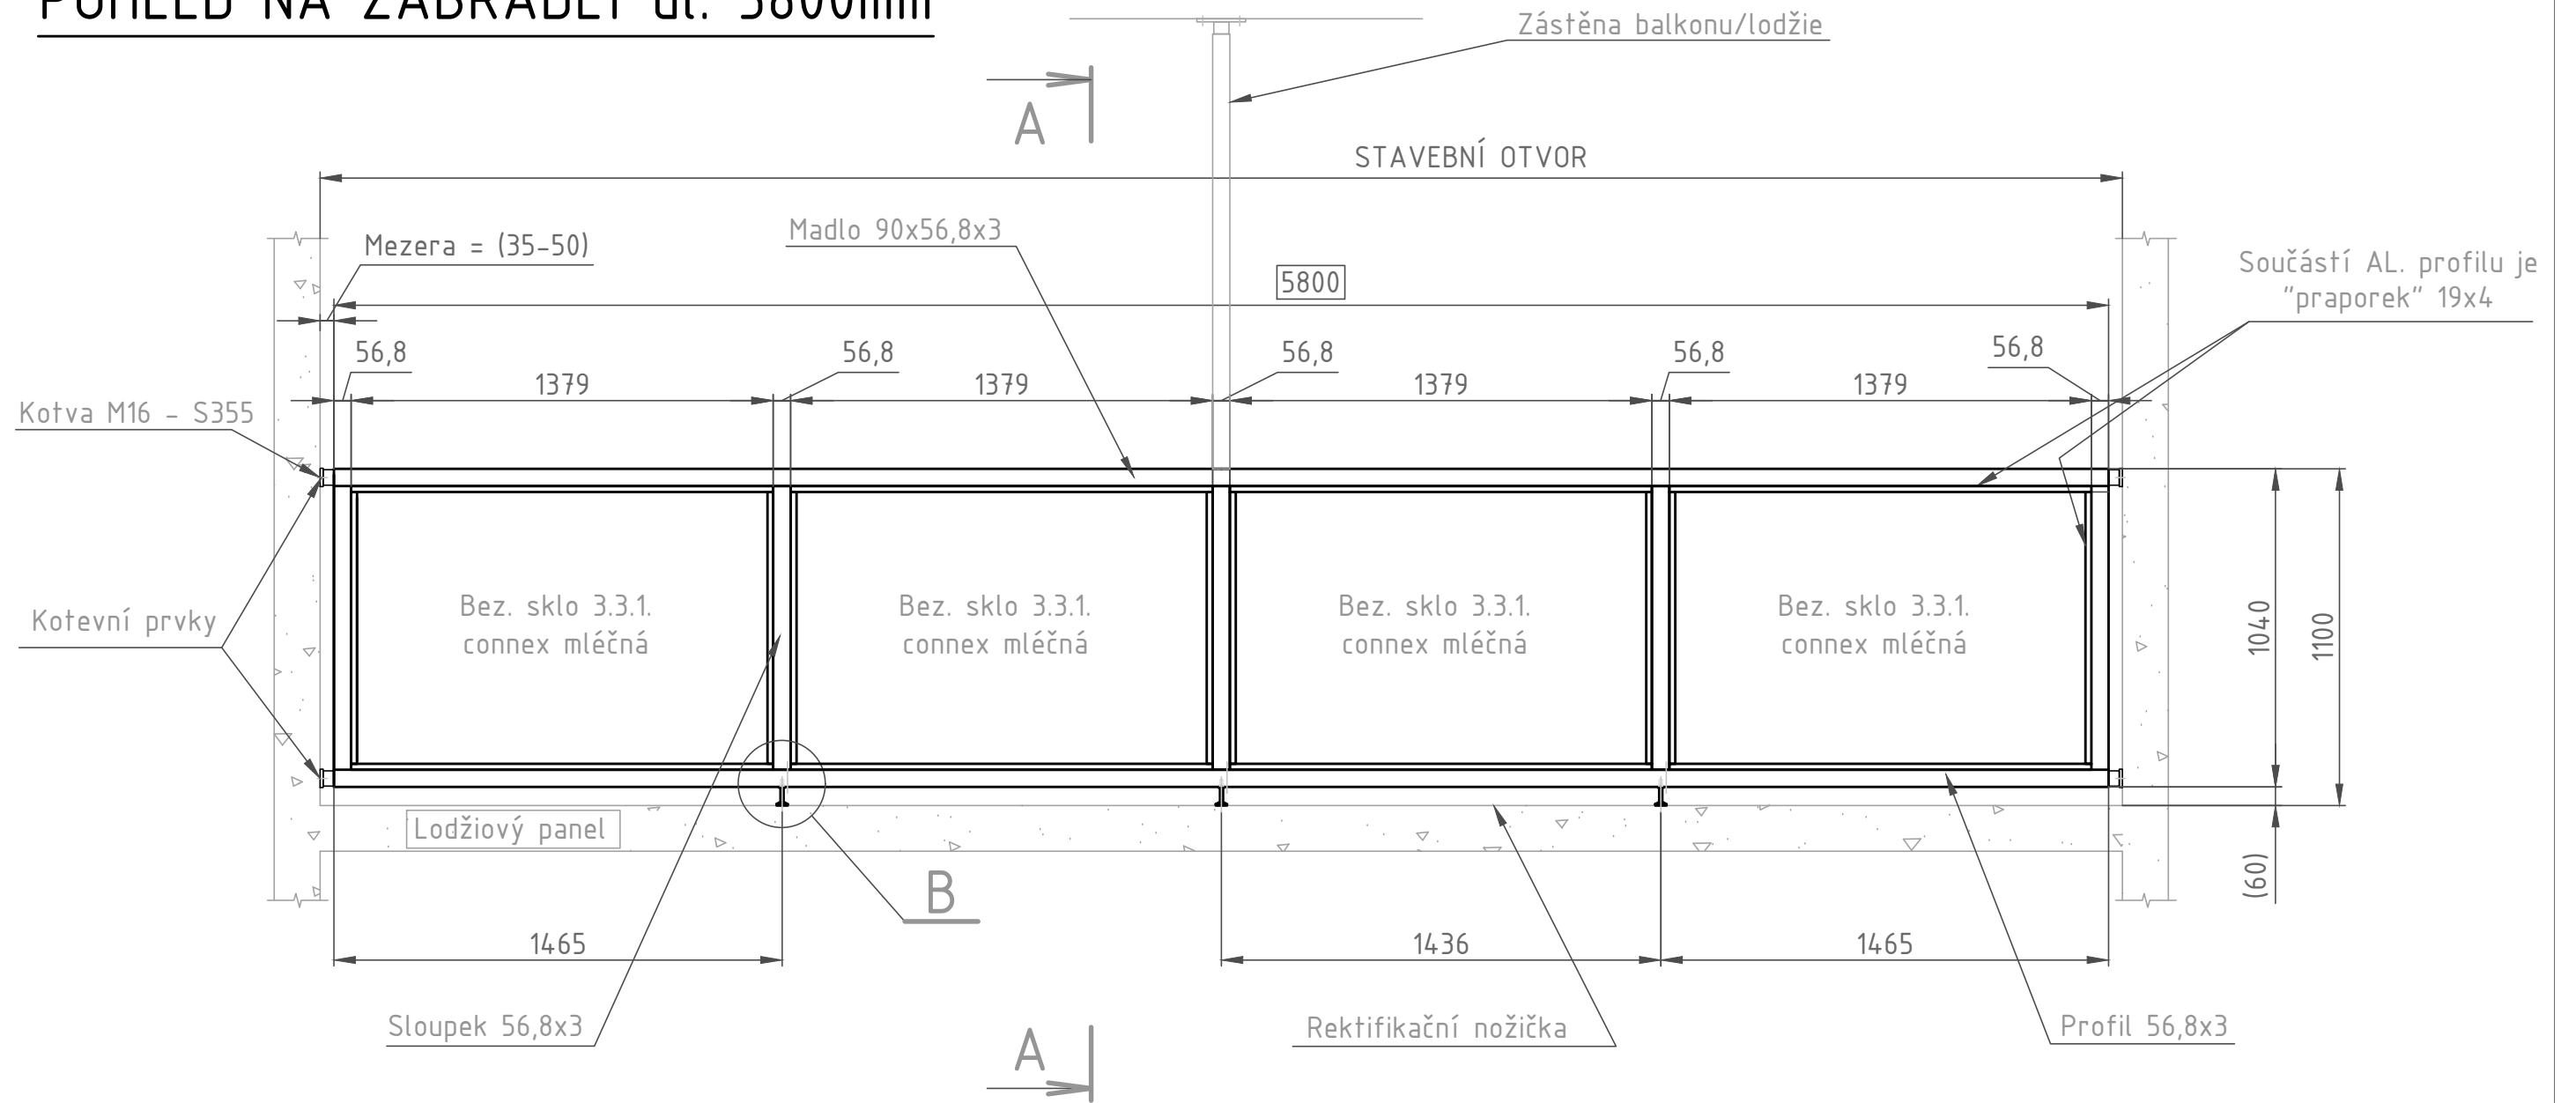

# POHLED NA ZÁBRADLÍ dl. 5800mm

## POZNÁMKA:

- POŽADAVKY NA MATERIÁLY A TECHNOLOGICKÉ POSTUPY DLE TECHNICKÉ ZPRÁVY PROJEKTU
- VŠECHNY PRVKY NA ZÁBRADLÍ JSOU VYROBENY Z HLINÍKU

Balkony s.r.o. Kutnohorská 37, 10900 Praha 10, CZECH REPUBLIC info@balkony.cz www.balkony.cz		Výkres je našim duševním vlastnictvím a tvoří součást obchodního tajemství. Postoupení třetím osobám je zakázáno.		Stupeň DPS	Formát A3
Investor	Vypracoval Obercian	Název zakázky Rovné zábradlí			
Stavba-objekt-provozní soubor OPRAVA LODŽÍÍ - DEMONTÁŽ + MONTÁŽ ZÁBRADLÍ Místo stavby:	Přezkoušel	Číslo zakázky č.608			
	Zodp. proj. Obercian	Archivní č.projektu	Původní číslo		
	Schválil K. Hart				
	Datum 10.03.2021				
Obsah výkresu	Měřítko 1:20	Číslo výkresu BLK-608-115-03.1	Revize 0	List 1	Listů 1