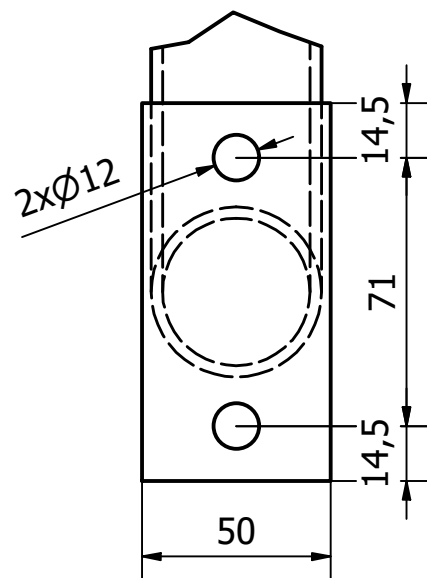

A
M1 : 2

KUSOVNÍK				
POLOŽKA	KS	ČÍSLO SOUČÁSTI	POPIS	
1	1	Pásovina 50x6	Kotrevní platle	
2	2	Trubka 45 x 3	Trubka pro satelit	
Kreslil Martin Folta	Kontroloval	Schválil - dne	Datum	Datum
Balkony S.R.O.		Držák satelitu 45		
		Držák satelitu 45	Vydání	List 1 / 1